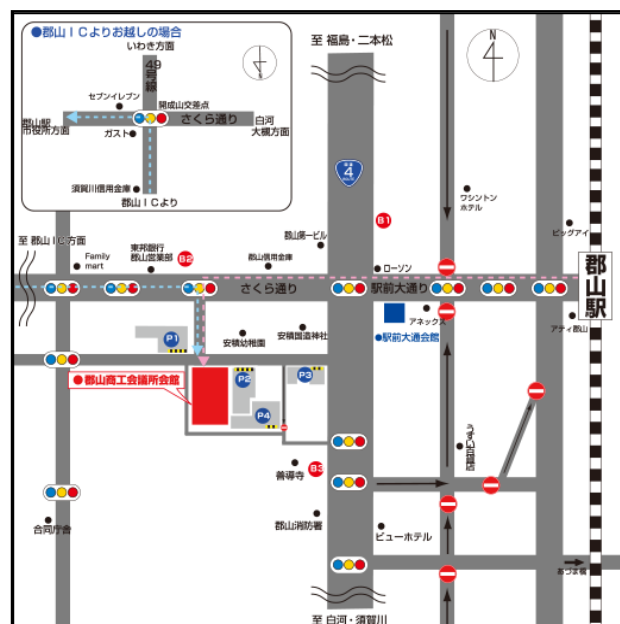

<https://www.heiseikai-atsugi.com/com/index.shtml#accessmap>

【フォレスト仙台 案内図】

〒981-0933 宮城県仙台市青葉区柏木 1-2-45

TEL : 022-271-9340

<http://www.forestsendai.jp/aboutus/map>

【会津事務所 会議室 案内図】

〒965-0020 福島県会津若松市山見二丁目 1 1 番地の 1 2

TEL : 0242-36-7261

<http://www.heiseikai-group.com/facilities/aizu/facilities-05/>

【郡山商工会議所 案内図】

〒963-8005 福島県郡山市清水台 1-3-8

TEL : 024-921-2600

<https://www.ko-cci.or.jp/access/01.html>

【リアンヴェール新白河 案内図】

〒961-0972 福島県白河市立石180番1
TEL : 0248-22-2222